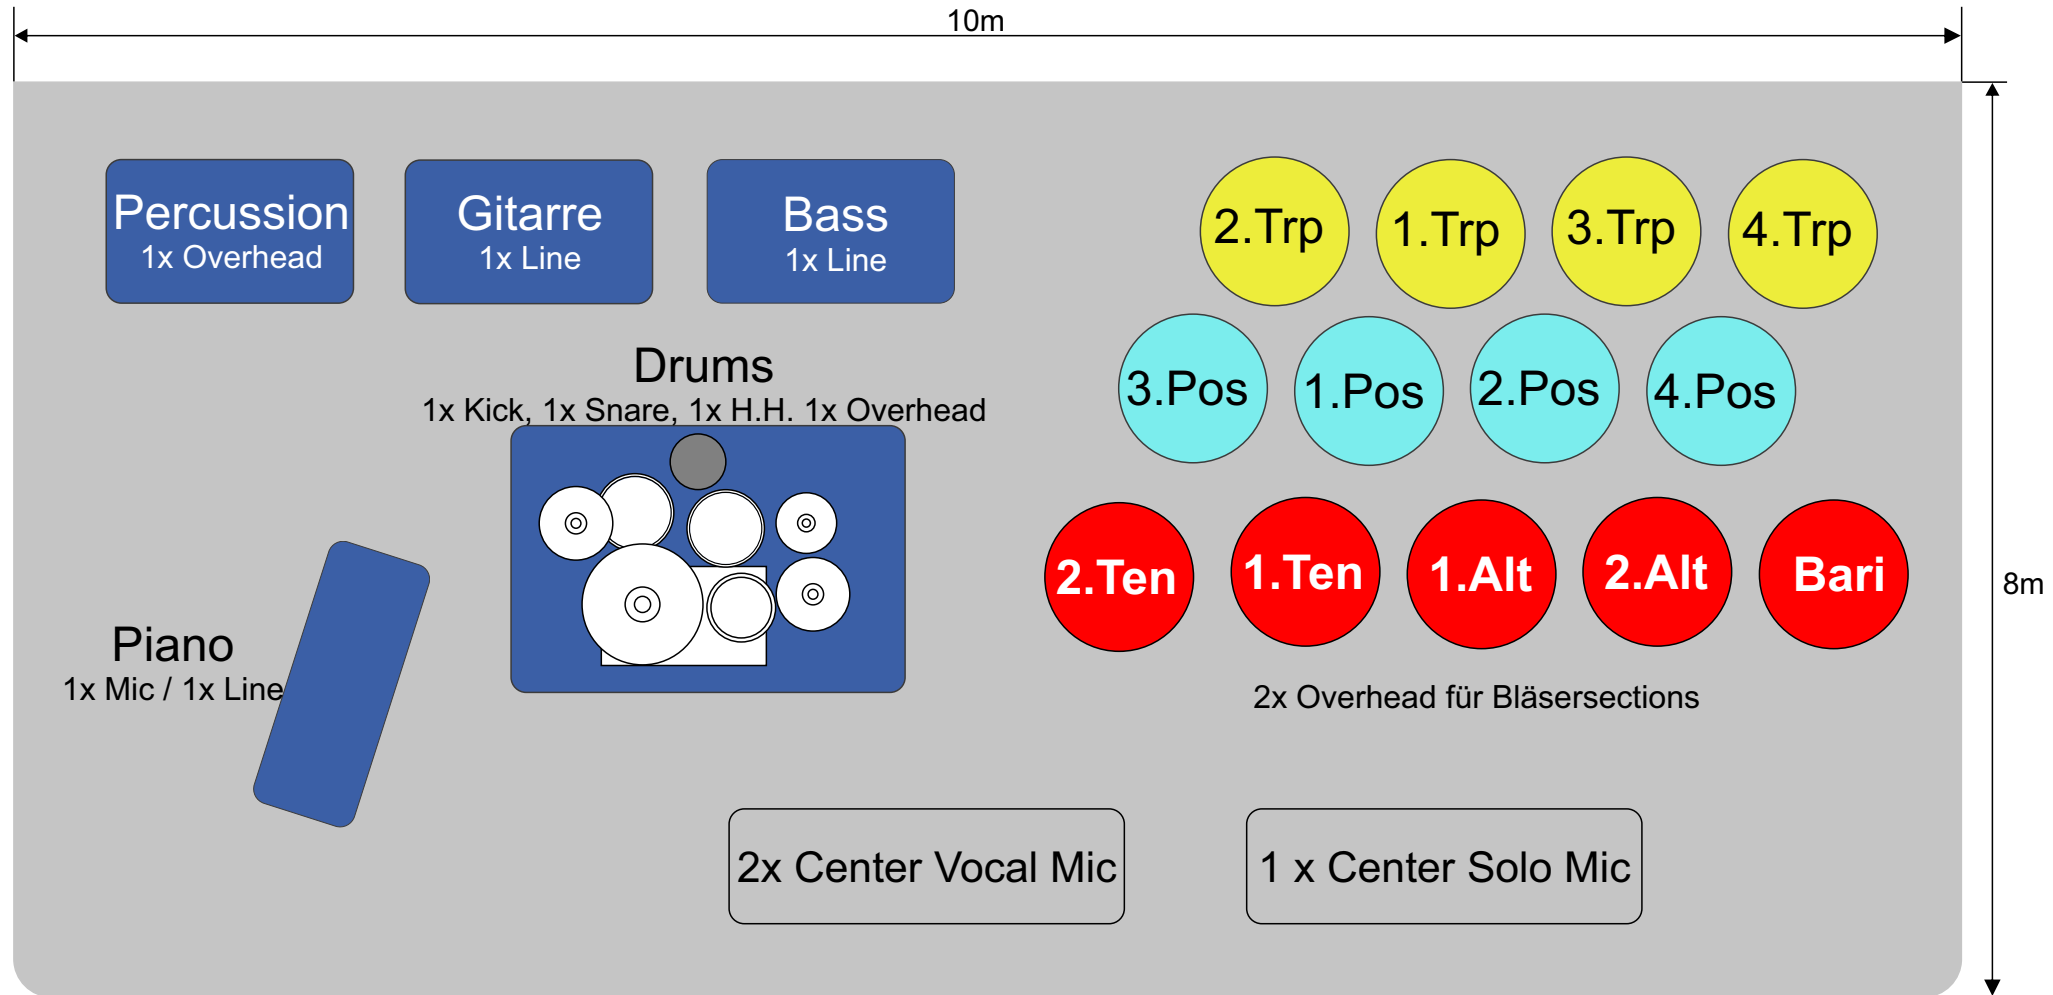

Stage Plan Crazy Hauer Big Band

Bühnendimension: ca. 10m x 8m; 15 Sessel ohne Armlehne erforderlich
 P.A. entsprechend der Saalgröße / Monitoring 2x Front, 1x Piano, 1x Drums, 1x Bass/Git;
 2 Side Fills für Bläsersections