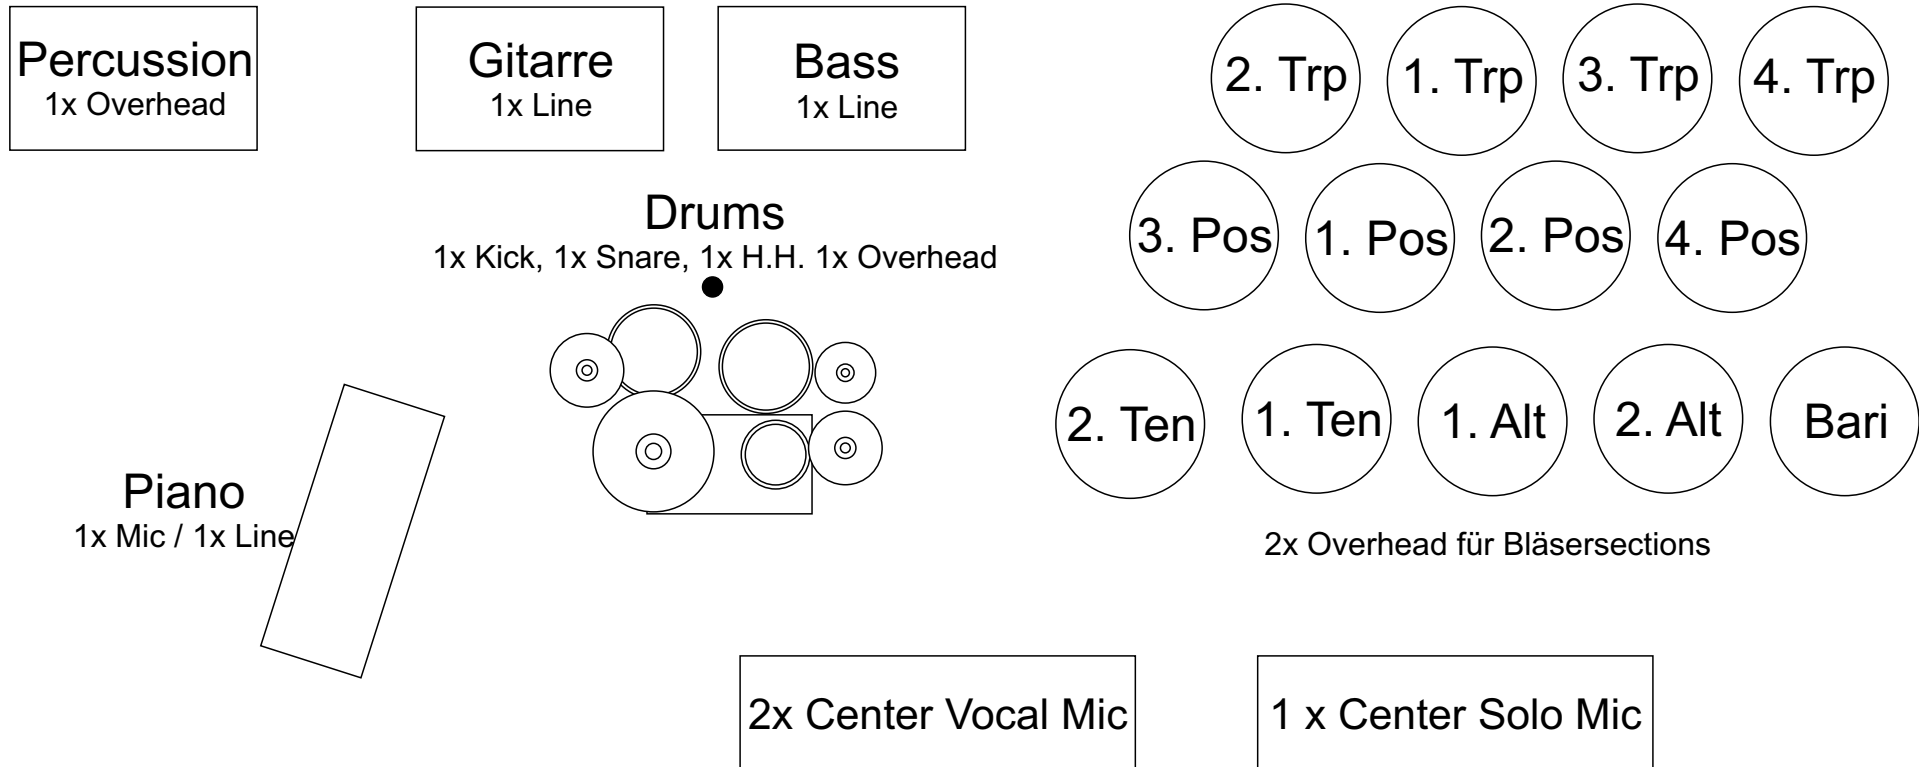

StagePlan Crazy Hauer Big Band

Bühnendimension: ca. 10m x 8m; 15 Sessel ohne Armlehne erforderlich

P.A. entsprechend der Saalgröße / Monitoring 2x Front, 1x Piano, 1x Drums, 1x Bass/Git; 2 Side Fills für Bläsersections